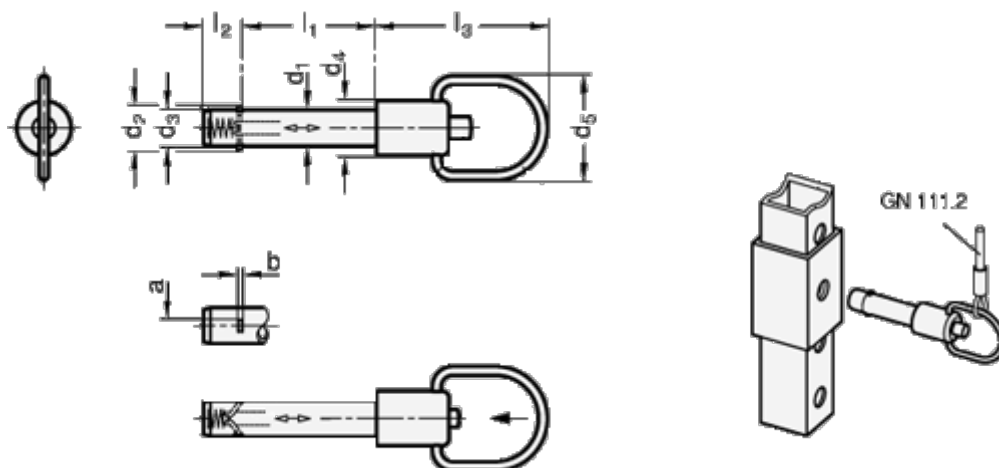

Varenummer: 202142610
 Beskrivelse: E+G
 Låsepal med aksial-lås GN 214.2-6-10

Mål

a	= 2.3	l2	= 7.0
b	= 0.5	l3	= 38.0
d1 -0,01	= 6	Max. statisk belastning (KN) = 14	
d2	= 7.5		
d3	= 5.9		
d4	= 12		
d5	= 23		
l1 +0,4	= 10		